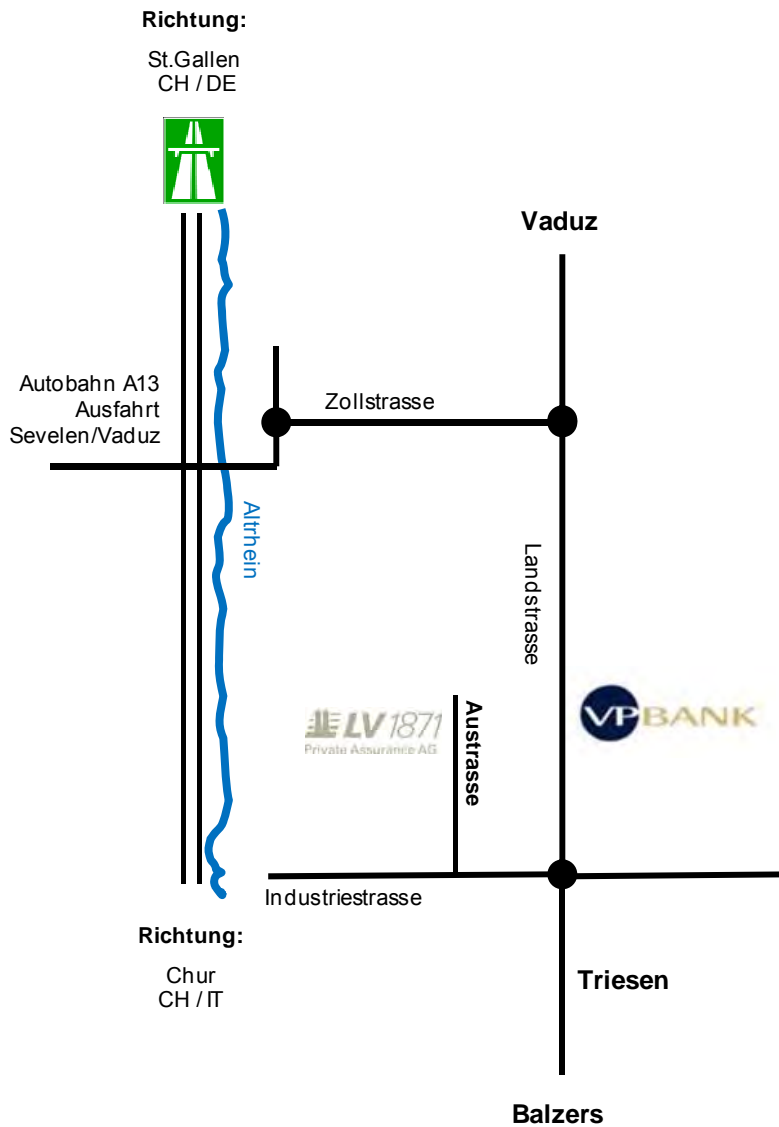

## Anfahrtsbeschreibung zur Austrasse 15, 9495 Triesen / Fürstentum Liechtenstein

Die Autobahn A13 bei der Ausfahrt Sevelen/Vaduz verlassen, Richtung Vaduz, beim Kreisverkehr die erste Ausfahrt Richtung Vaduz nehmen. Dann geradeaus bis zum nächsten Kreisverkehr, diesen in Richtung Triesen verlassen. Geradeaus bis zum dritten Kreisverkehr, erste Ausfahrt (Industriestrasse) nehmen. Bei der Austrasse rechts abbiegen.

Parkplätze stehen Ihnen vor dem Haus oder in der Tiefgarage zur Verfügung.